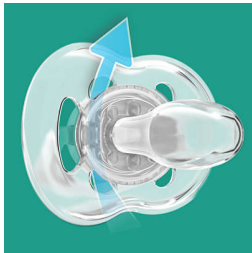

SCF172/14

不含双酚 A

额外的空气孔可使肌肤透气

飞利浦新安怡可伸缩对称形奶嘴确保有利于宝宝上腭、牙齿、牙龈的自然正常发育。所有飞利浦新安怡安抚奶嘴均由硅胶制成，无味道，无气味。颜色随机。

易于清洁

- 易于消毒，使用更卫生

强劲气流

- 超强空气孔可使宝宝的肌肤透气

品质保证

- 英国屡获殊荣的站点制造

舒适柔软的硅胶奶嘴

- 专为口腔自然发育而设计

安全卫生

- 安全手柄，便于轻松取下
- 卡入式保护盖有助于保持宝宝的安抚奶嘴清洁

产品亮点

超强气流

肌肤需要透气，宝宝的肌肤更是如此。我们的护罩具有 6 个空气孔，可获得额外气流，以减少肌肤刺激。

具有正畸矫正功能的奶嘴

我们的可伸缩硅胶奶嘴采用对称形状，专为呵护您宝宝不同阶段上颌、牙齿和牙床的发育而设计。

英国制造

您可以确保宝宝使用舒适。这款奶嘴在英国屡获殊荣的站点制造。*

安全手柄

我们的安全手柄可让您随时轻松取下宝宝的安抚奶嘴。即使小手也可以将其抓住！

卫生的卡入式保护盖