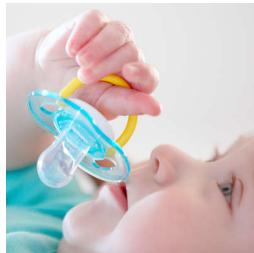

肌肤需要透气，宝宝的肌肤更是如此。我们的护罩具有 6 个空气孔，可获得额外气流，以减少肌肤刺激。

具有正畸矫正功能的奶嘴

我们的可伸缩硅胶奶嘴采用对称形状，专为呵护您宝宝不同阶段上颌、牙齿和牙床的发育而设计。

英国制造

您可以确保宝宝使用舒适。这款奶嘴在英国屡获殊荣的站点制造。*

安全手柄

我们的安全手柄可让您随时轻松取下宝宝的安抚奶嘴。即使小手也可以将其抓住！

卫生的卡入式保护盖