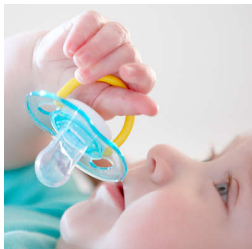

Teie beebi igapäevase mugavuse tagamiseks Erksate, värvikate kujundustega lutt

Lutid Philips Avent Classic aitavad beebit ööpäevaringselt rahustada. Meie erinevates värvides ortodontilise kokkulangeva nibuosaga lutid aitavad kaasa beebi suu loomulikule arengule.

Ohutus ja hügieen

- Lihtsasti eemaldatav turvaline käepide
- Pealeklõpsatav kork hoiab teie beebi luti puhtana

Esiletõstetud tooted

Ortodontiline lutt

Meie silikoonist luti paindub nibuosa on sümmeetrilise kujuga, mis aitab beebi kasvades kaasa tema suulae, hammaste ja igemete arengule.

Valmistatud Ühendkuningriigis

Võite olla kindel, et teie beebi mugavus on tagatud. See lutt on valmistatud meie Ühendkuningriigis asuvas auhinnatud tehases.*

Turvaline käepide

Turvaline käepide võimaldab luti beebi suust igal ajal lihtsasti eemaldada. Isegi väikesed käekesed saavad sellest kinni haarata!