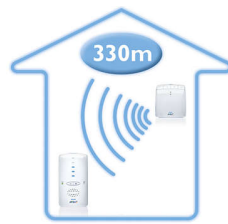

Khoảng cách hoạt động xa

Với khoảng cách 330m bạn có thể di chuyển hoàn toàn trong và xung quanh nhà bạn