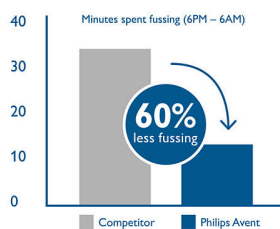

Minder huilerig gedrag

De Philips Avent Anti-colic-fles zorgt voor minder huilerig gedrag. Baby's die werden gevoed met Philips Avent Anti-colic-flessen toonden 's nachts 60% minder huilerig gedrag dan baby's die werden gevoed met een antikrampjesfles van een concurrent.*