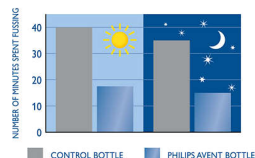

## Menos agitação \*

Sono e nutrição são vitais para a saúde e a felicidade do seu bebé. Foi efectuado um estudo clínico aleatório para definir se o design dos biberões afecta o "comportamento infantil". No caso do biberão clássico da Philips Avent, foi demonstrado que este reduz significativamente a agitação em aproximadamente 28 minutos por dia quando