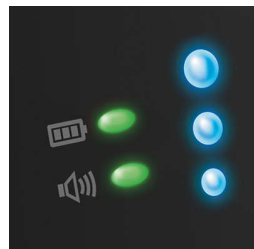

Blijf in contact met je baby in je huis met een bereik van 150 m

2,4-inch LCD-scherm (SCD610)

Houd je baby dag en nacht in het oog. Overdag in kleur en 's nachts in zwart-wit met infrarood licht

Automatische kanaalselectie

Luister zonder storingen naar je baby. Je babyfoon wisselt tegelijkertijd tussen 120 kanalen om je verbinding storingsvrij te houden

Automatische schermactivering

Automatische schermactivering als in de kamer van je baby geluid wordt waargenomen. Dankzij de bediening voor volume en helderheid kun je je kindje heel eenvoudig in het oog houden

Compatibele camera

Geschikt voor alle voetstukken. Met meerdere camera's kun je je baby in elke kamer zien. Kan met maximaal vier SCD609-camera's worden gebruikt

Indicatoren voor de verbinding en energie

Zorg ervoor dat je babyfoon verbinding heeft. Een groen lampje betekent dat er verbinding is, een rood, knipperend lampje betekent dat de verbinding is weggefallen

Geluidsniveaulampjes

De lampjes gaan branden om aan te geven hoe hard het geluid in de babykamer is, zelfs als het geluid van de ouderunit is gedempt