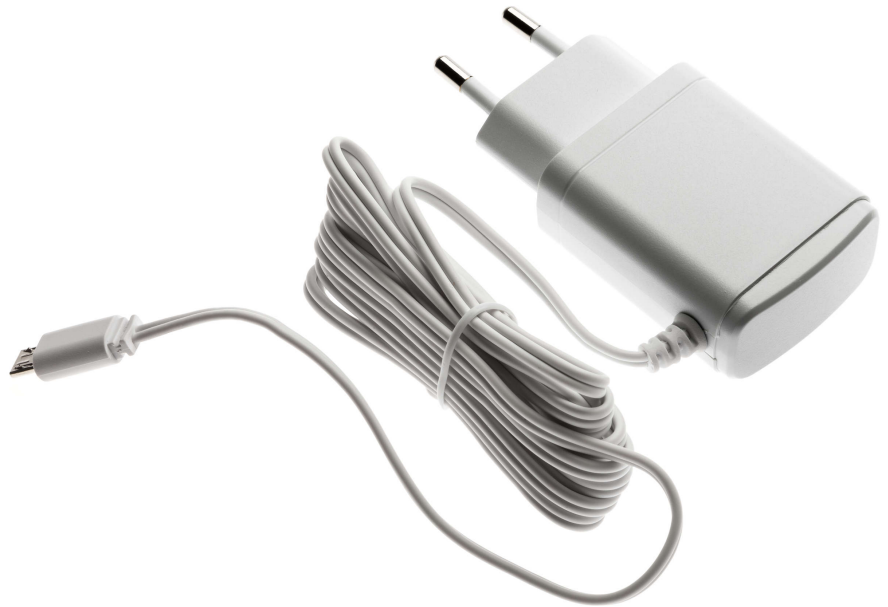

PHILIPS

AVENT

Stroomadapter voor
borstkolf

Wit

Elektrische Comfort-borstkolf

Enkel elektrisch

CP0049

Borstkolf aansluiten op netstroom

Bijpassende producten vind je op het specificatietabblad

Met deze adapter kun je de borstkolf aansluiten op netstroom. Bevat een Europese stekker.

Het gemak van Philips-reserveonderdelen

- Vernieuw je product eenvoudig met originele Philips-onderdelen