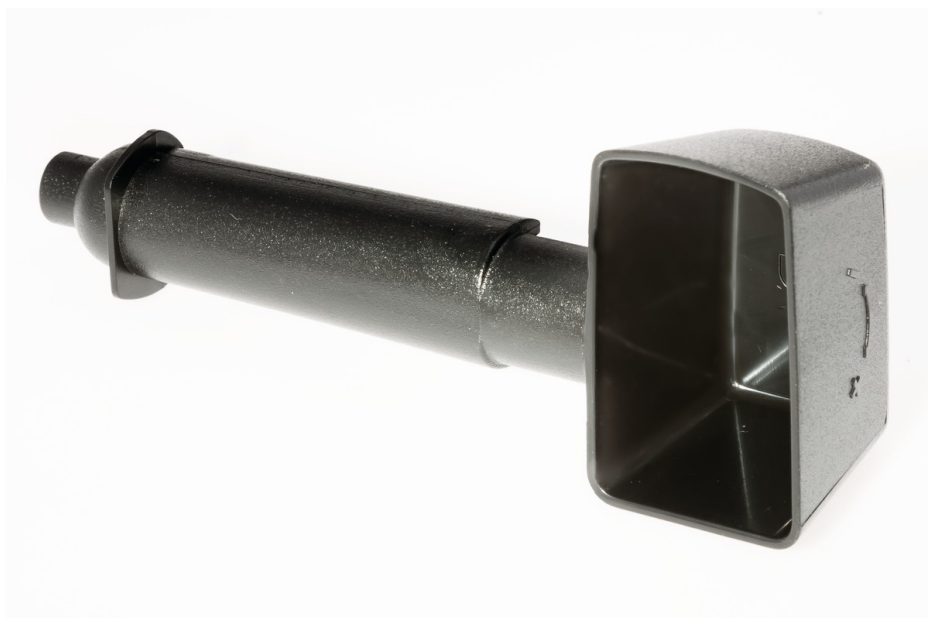

PHILIPS

Мерная ложка для кофе

Для кофемашин

Черный

Нельзя мыть в посудомоечной машине

CP0164

Мерная ложка для кофе

Информацию о совместимости см. в характеристиках изделия

Эта удобная мерная ложка для кофе помогает отмерять нужное количество кофе. Кончик ложки выполняет роль регулятора степени помола и позволяет настраивать положение жерновов. Совместима с эспрессо-кофемашинами с поддержкой предварительно молотого кофе.

качество своей продукции, поэтому все операции по замене деталей и ремонту прибора будут максимально простыми.

Характеристики

Сменная деталь

Подходит для кофемашин: HD8662/01, HD8753/84, HD8855/01, HD8855/09, HD8856/08, HD8900/11