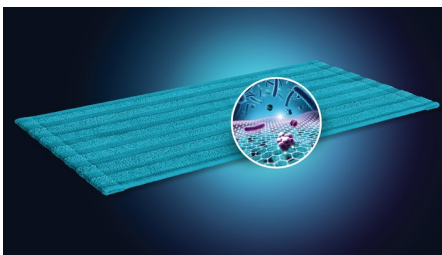

Antibakteriell mikrofiberduk

Antibakteriell mikrofiberduk med Always Clean-beläggning som skyddar trasan från bakterietillväxt efter varje rengöring. Två dukar ingår.