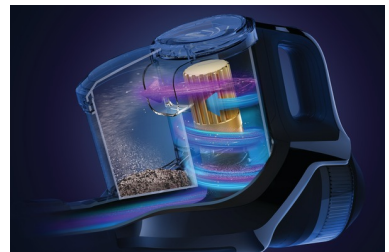

PowerCyclone 10-teknik

Vår mest kraftfulla påslösa teknik bibehåller kraften för att garantera kraftigare prestanda längre*.