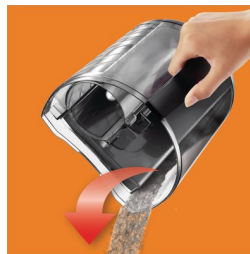

Удобный для очистки контейнер