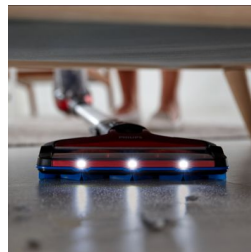

LED uzgalis

Putekļus, spalvas, matus un drupatas ir viegli saskatīt un likvidēt, pateicoties SpeedPro Max uzgalī iestrādātajām gaismas diodēm. LED uzgalis parāda pat paslēptus netīrumus.

asimpleswitch.com

Philips videi draudzīgs logotips

Philips videi draudzīgie produkti var samazināt izmaksas, enerģijas patēriņu un CO2 izmešu daudzumu. Kā? Tie nodrošina ievērojamu vides aizsardzību vienā vai vairākās Philips ekoloģiski galvenajās sfērās — energoefektivitāte, iesaiņošana, bīstamas vielas, svars, otrreizēja pārstrāde, utilizācija un uzticamība ekspluatācijas laikā.