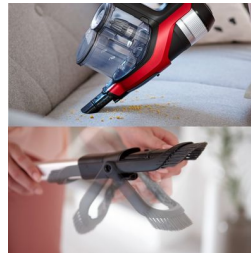

Integrēti piederumi

Piederumus ir vienkārši izmantot, veicot tikai vienu klikšķi. Noņemamā rokas ierīce pārvērš SpeedPro Max divās ierīcēs. Birstes piederums ir integrēts caurulē, tāpēc tas vienmēr ir pieejams.