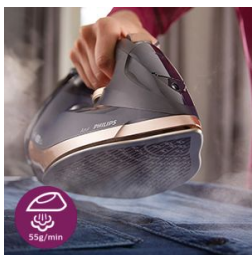

Snadné žehlení

- Systém Drip-stop chrání oblečení před mokrymi skvrnami při žehlení
- Méně doplňování díky obzvláště velké 300ml nádrži na vodu

Snadné klouzání po všech tkaninách

- SteamGlide Elite: nejlépe klouže a je nejodolnější proti poškrábání

Přednosti

Parní ráz až 250 g

Pronikne hlouběji do tkanin pro odstranění nepoddajných záhybů

Výkon 3 000 W pro rychlé nahřátí

Rychlé nahřátí a vynikající výkon pro rychlejší žehlení.

Trvalý výstup páry až 55 g/min

Stabilní trvalý výstup páry umožňuje až o 50 % vyšší proniknutí páry tkaninou pro rychlejší odstranění záhybů.

Quick Calc Release

Systém odvápnění Quick Calc Release pro snadné čištění žehličky a dlouhotrvající výkon napařování