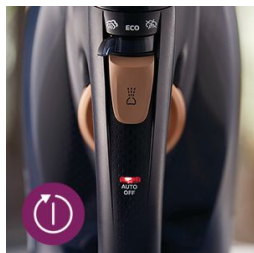

Automatické vypnutí

Pokud žehličku odložíte nebo necháte stát, vypne se automaticky. A to buď po 30 sekundách, pokud ji necháte stát na její žehlicí ploše, nebo po 8 minutách, pokud ji postavíte na její odkládací plochu.