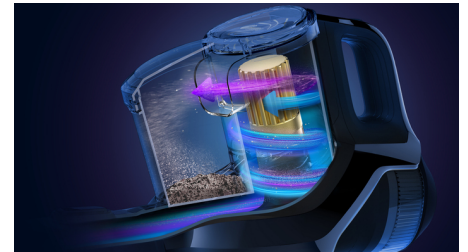

PowerCyclone 10

PowerCyclone 10 de Philips es nuestra tecnología de aspiración sin bolsa más reciente, que ahora hemos incorporado en una aspiradora sin cable. PowerCyclone 10 ofrece una aspiración más potente durante más tiempo, con una eficacia un 30 % superior.