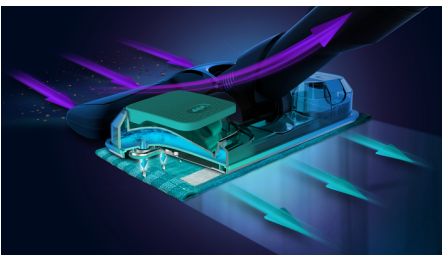

Elimina hasta el 99 % de las bacterias*

Incluso puedes añadir tu detergente favorito al depósito de agua para eliminar hasta el 99 % de las bacterias.