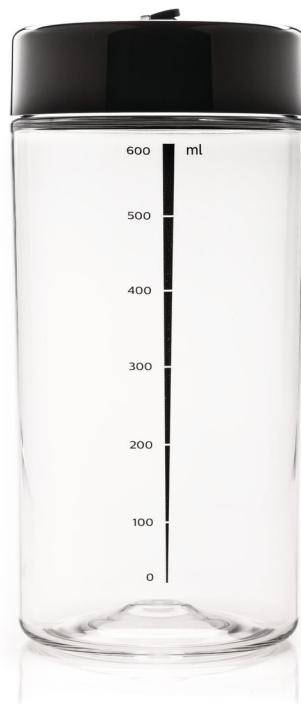

PHILIPS

Kit de recipientes para la leche completo

Xelsis

Limpiar superficialmente tras su uso

Limpiar en profundidad semanalmente

No se puede lavar en el lavavajillas

CP0586

Kit de recipientes para la leche completo

Consulta las especificaciones para descubrir los productos compatibles

Este completo recipiente para la leche mantiene la leche fresca. El recipiente también puede guardarse cómodamente en el frigorífico. Compatible con el modelo Xelsis del año 2017.

Especificaciones

Pieza reemplazable

Se ajusta a productos de café: SM6480/00, SM6580/00, SM6580/10, SM6580/20, SM6582/10, SM6582/30, SM6585/00, SM6580/50

Adecuado para:

Modelo XELSIS año 2017: SM7580/00, SM7581/00, SM7680/00, SM7682/00, SM7683/00, SM7684/00