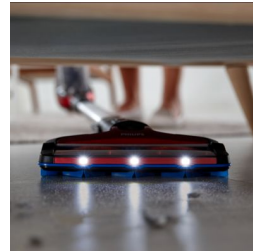

LED-otsak

SpeedPro Maxi otsak lihtsustab tolmu, ebemete, karvade ja puru leidmist ja eemaldamist. LED-otsak leiab üles isegi peidetud tolmu.

asimpleswitch.com

Philipsi roheline logo

Philipsi keskkonnasõbralikud tooted võivad vähendada kulusid, energiatarbimist ja CO₂ heitkoguseid. Kuidas? Nende keskkonnasõbralikkust on parandatud oluliselt ühes või mitmes Philipsi keskkonnasõbraliku tooterühma keskses valdkonnas – energiatõhusus, pakend, ohtlikud ained, kaal, ringlussevõtt ja kõrvaldamine ning usaldusväärsus kogu kasutusea jooksul.