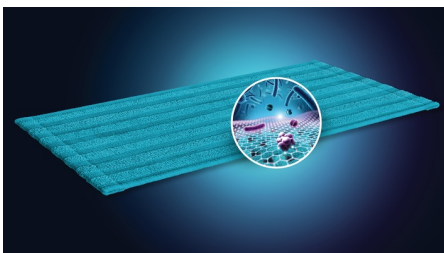

Antibacteriële doekjes

De nieuwe Always Clean-coating beschermt de doek tegen bacterievorming na de schoonmaakbeurt! Op deze manier is het eenvoudiger om uw doekjes te onderhouden.