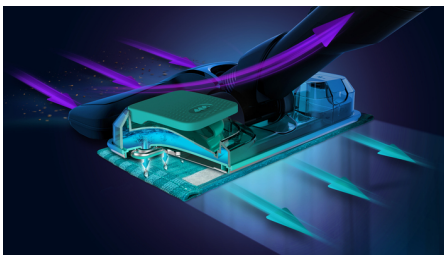

Verwijdert tot 99% van bacteriën*

U kunt zelfs uw favoriete schoonmaakmiddel in het waterreservoir plaatsen om 99% van de bacteriën te verwijderen.