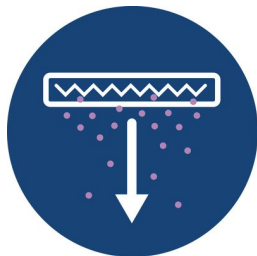

Компактная конструкция

Благодаря тонкому корпусу 6 см робот-пылесос легко убирает накопившуюся пыль под мебелью.

2-этапная система очистки

С помощью боковых щеток и вакуума пылесос очищает полы от грязи и пыли. Выходной фильтр улавливает даже мелкие частицы пыли. Собирает пыль и грязь

Простой в очистке фильтр

Выполнять очистку нашего уникального фильтра со специальным внешним слоем намного проще по сравнению с обычными фильтрами. Регулярная очистка фильтра позволяет роботу-пылесосу сохранять высокую мощность всасывания в течение долгого времени.

Датчик пыли

Благодаря датчику пыли робот-пылесос автоматически распознает области, в которых скопилось много пыли, и задерживается в них на несколько секунд дольше для выполнения более тщательной очистки.