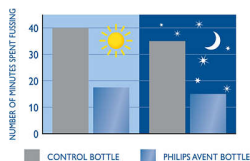

Výrazné potlačenie nespokojného kriku

Spánok a výživa sú pre zdravie a šťastie vášho dieťaťa kľúčové. Náhodný klinický test s cieľom zistiť vplyv tvaru detskej fľaše na „správanie dieťaťa“ preukázal, že detská fľaša Philips Avent Classic výrazne potláča nespokojný krik o približne 28 minút denne v porovnaní s porovnávacou fľašou (46 min. oproti 74 min., p = 0,05). To platí najmä v noci.**