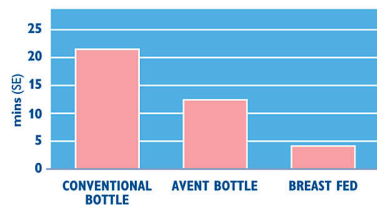

Cliniquement prouvé : atténue le risque de coliques

Duration of reported colic per 24 hours at 2 weeks

Un test clinique a démontré qu'à l'âge de 2 semaines, les bébés allaités au biberon Avent souffraient moins de coliques que ceux allaités au biberon traditionnel. (Détails disponibles sur www.philips.com/Avent)

Caractéristiques

Étapes de développement

Étape: 0 à 6 mois, 0 à 6 mois

Biberon

Matériau: Très longue durée de vie

Pays d'origine

England

Design

Design du biberon: Facile à assembler, Facile à nettoyer, Prise en main facile, Col large

Qu'est-ce qui est inclus ?

Biberon Airflex (330 ml): 1 pcs

Biberon

Capacité: 330 oz