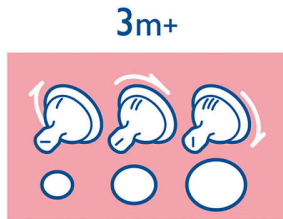

## Pour une tétée naturelle, activée et maîtrisée par bébé

Cliniquement prouvé : atténue le risque de coliques

Le biberon Philips Avent Airflex utilise la tétine Avent Airflex unique en son genre, qui garantit une tétée naturelle et activée par bébé, et respecte son rythme de succion. La tétine Airflex facilite la transition entre l'allaitement au sein et le biberon.

### Pour des tétées plus copieuses

La tétine à débit variable présente une ouverture en fente qui permet d'ajuster le débit. Ce dernier peut être réglé en toute simplicité en tournant le biberon de manière à aligner les marques I, II ou III de la tétine avec le nez du bébé