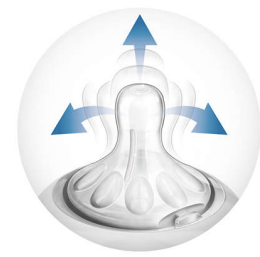

Ühilduvus kogu tootevalikuga

Uus Philips Aventi lutipudel Natural ühildub Philips Aventi tootevalikuga, v.a klassikalised lutipudelid ja tassi käepidemed. Soovitame kasutada lutipudelit Natural üksnes koos loomuliku toitumise luttidega.

Loomulikult haaratav kuju

Lai rinnakujuline lutt võimaldab sarnaselt rinnaga selle loomulikku haaramist, muutes rinnaga ja pudelist toitumise kombinatsiooni beebi jaoks lihtsamaks.

Ainulaadsed mugavad lehed

Luti sisemuses olevad lehed suurendavad pehmust ja paindlikkust luti kokku vajutamata. Teie beebi naudib mugavamalt ja rahuldustpakkuvat toitumist.

Erinevad suurused

Philips Aventi lutipudel Natural on saadaval neljas suuruses: 60 ml, 125 ml, 260 ml ja 330 ml. Kõik pudelid on saadaval nii üksikult kui ka mitmeosalise komplektina.