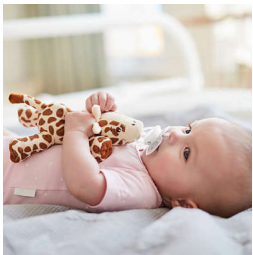

Des câlins réconfortants

Avec sucette ultra-douce

La peluche ultra-douce de Philips Avent comprend un animal en peluche et une sucette ultra-douce. Légère, elle accompagne votre bébé afin de le rassurer. Vous la retrouverez facilement et pourrez la détacher de la sucette pour la nettoyer en toute simplicité.

Doux et adorable

- Faites votre choix parmi les quatre adorables sujets ou collectionnez-les tous.

Avec sucette ultra-douce

- 98 % des bébés acceptent nos tétérilles texturées en silicone*
- Une adorable peluche avec sucette ultra-douce
- Colletette douce et souple plus confortable et moins marquante sur la peau

Points forts

Facile à retrouver

Ne perdez plus votre temps à rechercher les sucettes ! La peluche permet de localiser la sucette facilement.

Du réconfort avec chaque câlin

Les bébés sont plus apaisés lorsqu'ils câlinent leur animal en peluche fabriqué avec un tissu doux et doté de pattes légèrement lestées qui aident à maintenir la sucette en place.

Les bébés adoreront câliner n'importe laquelle de nos quatre jolies peluches : girafe, singe, éléphant ou phoque. Nos animaux en peluche sont des compagnons agréables et sécurisants pour eux. Et lorsque votre bébé est détendu, vous pouvez l'être aussi.