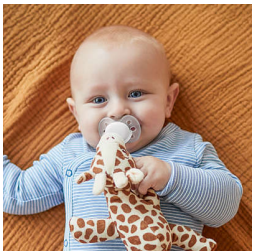

Doux et adorable

- Faites votre choix parmi les quatre adorables sujets ou collectionnez-les tous.

Avec sucette ultra-douce

- 98 % des bébés acceptent nos tétérilles texturées en silicone*
- Une adorable peluche avec sucette ultra-douce
- Colletette douce et souple plus confortable et moins marquante sur la peau

Points forts

Facile à retrouver

Ne perdez plus votre temps à rechercher les sucettes ! La peluche permet de localiser la sucette facilement.

Du réconfort avec chaque câlin

Les bébés sont plus apaisés lorsqu'ils câlinent leur animal en peluche fabriqué avec un tissu doux et doté de pattes légèrement lestées qui aident à maintenir la sucette en place.

Compatible avec les sucettes Philips Avent

L'animal en peluche est compatible avec toutes les sucettes Philips Avent. Vous pouvez donc les associer de manière à obtenir le produit adapté à votre bébé.

Un compagnon pour bébé

Les bébés adoreront câliner n'importe laquelle de nos quatre jolies peluches : girafe, singe, éléphant ou phoque. Nos animaux en peluche sont des compagnons agréables et sécurisants pour eux. Et lorsque votre bébé est détendu, vous pouvez l'être aussi.