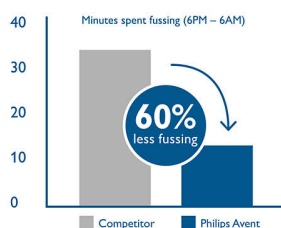

Vähem nuttu

Philips Aventi koolikutevastane pudel vähendab lapse rahutust. Imikutel, keda toideti Philips Aventi koolikutevastase pudeliga, esines 60% võrra vähem rahutust kui konkurentide koolikutevastase pudeliga toidetud imikute puhul. *