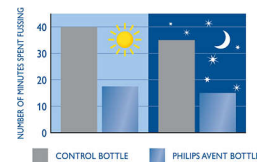

Сон та харчування є важливими для здоров'я та благополуччя дитини. Було проведено клінічне тестування з випадковою вибіркою, щоб дізнатися, чи

дизайн пляшечки немовляти впливає на "поведінку дитини". Було виявлено, що дитяча пляшечка Philips Avent Classic значно скорочує період неспокою – приблизно на 28 хвилин на день порівняно з іншою пляшечкою (46 хв. проти 74 хв., $p=0,05$). Це було особливо очевидно впродовж ночі.*