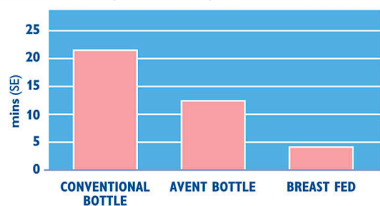

Výhody a vlastnosti:

- Klinicky overené potláčanie koliky
- Jednoduché kombinovanie dojčenia a kŕmenia z fľaše
- Vstavaný ventil Airflex

Hlavné prvky

Kombinovanie dojčenia a kŕmenia z fľaše

Široký cumlík v tvare bradavky podporuje prirodzené prisatie podobne ako pri bradavke na prsníku, preto dieťaťu výrazne uľahčí kombinovanie dojčenia a kŕmenia z fľašky

Vstavaný ventil Airflex

Fľaša pre kojencov Avent Airflex je vybavená ventilom Airflex, ktorý funguje na princípe prirodzeného kŕmenia dieťaťa.

Klinicky overené potláčanie koliky

Duration of reported colic per 24 hours at 2 weeks