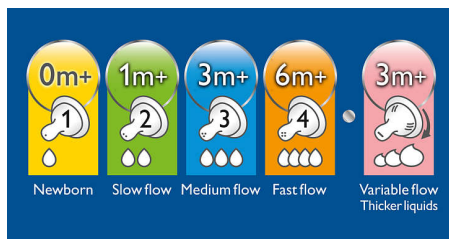

Široka duda oblika dojke potiče prirodno zahvaćanje poput zahvaćanja dojke i olakšava kombiniranje dojenja i hranjenja na bočicu

Znatno umiruje bebu

San i prehrana ključni su za zdravlje i sreću vaše bebe. Provedena je nasumična klinička studija kako bi se provjerilo utječe li dizajn bočice za hranjenje na "ponašanje novorođenčadi". Pokazalo se da bočica Classic tvrte Philips Avent znatno umiruje bebu za približno 28 minuta dnevno u usporedbi s

bočicom s kojom je uspoređivana (46 min naspram 74 min, p=0,05). To je naročito dolazilo do izražaja tijekom noći.**

Neograničena mogućnost premještanja

Sve Philips AVENT dude, usnici i bočice mogu se koristiti u kombinaciji s čašicama za spremanje, spremnicima za izdojeno mlijeko, Magic Cup bočicama i pumpama za izdavanje

Prilagodava se potrebama bebe tijekom njenog razvoja

Dostupne su dude s pet jačina protoka.

Jedinstveni ventil protiv kolika

Dok hranite svoju bebu jedinstveni rub Avent dude savija se i omogućava prolazak zraka u bočicu, a ne u trbušćić vaše bebe. Kao kod dojenja, vaša beba sama kontrolira protok mlijeka.