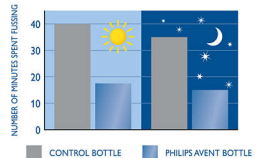

Široka duda oblika dojke potiče prirodno zahvaćanje poput zahvaćanja dojke i olakšava kombiniranje dojenja i hranjenja na bočicu

Znatno umiruje bebu

San i prehrana ključni su za zdravlje i sreću vaše bebe. Provedena je nasumična klinička studija kako bi se provjerilo utječe li dizajn bočice za hranjenje na "ponašanje novorođenčadi". Pokazalo se da bočica Classic tvrte Philips Avent znatno umiruje bebu za približno 28 minuta dnevno u usporedbi s