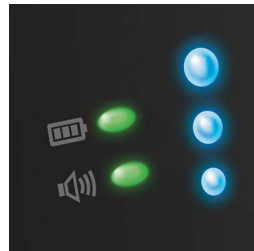

## 2,4 tuuman LCD-näyttö (SCD610)

Voit nähdä lapsesi yöllä ja päivällä - värikuvassa päivällä ja infrapunan mustavalkokuvassa yöllä

## Automaattinen kanavanvalinta

Kuulet vauvasi, muttet muuta. Näyttö vaihtelee samanaikaisesti 120 kanavan välillä, jotta yhteyteen ei tulisi häiriötä.

## Automaattinen näytönaktivointi

Näyttö aktivoituu automaattisesti, kun lastenhuoneesta kuluu ääntä. Kirkkauden ja äänentason säätö helpottavat lapsen valvontaa

## Yhteyden ja latauksen vähenemisen ilmainen

Tarkista, että näyttö on liitetty. Vihreä valo osoittaa, että se on yhdistetty ja vilkkuva punainen kertoo, jos yhteys on katkennut