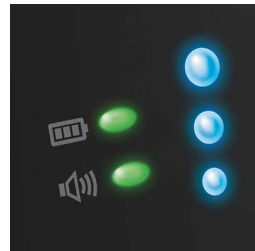

Säilytä yhteys lapseesi kotona 150 metrin kuuluvuusalueella

2,4 tuuman LCD-näyttö (SCD610)

Voit nähdä lapsesi yöllä ja päivällä - värikuvassa päivällä ja infrapunan mustavalkokuvassa yöllä

Automaattinen kanavanvalinta

Kuulet vauvasi, muttet muuta. Näyttö vaihtelee samanaikaisesti 120 kanavan välillä, jotta yhteyteen ei tulisi häiriötä.

Automaattinen näytönaktivointi

Näyttö aktivoituu automaattisesti, kun lastenhuoneesta kuluu ääntä. Kirkkauden ja äänentason säätö helpottavat lapsen valvontaa

Yhteensopiva kamera

Kaikki valvonnassa. Useamman kuin yhden kameran avulla voit nähdä lapsesi huoneesta huoneeseen. Voidaan käyttää jopa neljän SCD609-kameran kanssa.

Yhteyden ja latauksen vähenemisen ilmainen

Tarkista, että näyttö on liitetty. Vihreä valo osoittaa, että se on yhdistetty ja vilkkuva punainen kertoo, jos yhteys on katkennut

Äänenvoimakkuuden merkkivalot

Valot aktivoituvat vauvan huoneen äänitason mukaan, vaikka vanhemman yksikkö olisi mykistetty