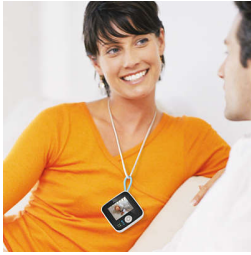

Valvoo päivällä ja yöllä

- 2,4 tuuman LCD-näyttö, jossa päivä- ja yönäyttö
- 150 m kantama
- Zoomaus ja panorointi

Voit lisätä kameroita, kun perheesi kasvaa

- Yhteensopiva jopa neljän kameran kanssa
- Äänenvoimakkuuden merkkivalot

Turvallinen, suojattu yhteys

- Automaattinen kanavanvalinta
- Yhteyden ja latauksen vähenemisen ilmainen
- Automaattinen näytönaktivointi

Optimaalinen näkyvyys

- Seinään kiinnitettävä kamera

Kohokohdat

150 m kantama

Säilytä yhteys lapseesi kotona 150 metrin kuuluvuusalueella

2,4 tuuman LCD-näyttö (SCD610)

Voit nähdä lapsesi yöllä ja päivällä - värikuvassa päivällä ja infrapunan mustavalkokuvassa yöllä

Automaattinen kanavanvalinta

Kuulet vauvasi, muttet muuta. Näyttö vaihtelee samanaikaisesti 120 kanavan välillä, jotta yhteyteen ei tulisi häiriötä.

Automaattinen näytönaktivointi

Näyttö aktivoituu automaattisesti, kun lastenhuoneesta kuluu ääntä. Kirkkauden ja äänentason säätö helpottavat lapsen valvontaa