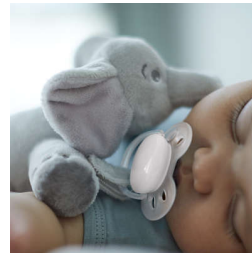

SCF348/04

Le premier ami de bébé

Comprend une sucette ultradouce

La peluche ultradouce Philips Avent est munie d'une sucette très douce. Sa douceur et sa légèreté procurent aux bébés un sentiment de sécurité. La sucette se détache de la peluche, ce qui facilite le nettoyage. La peluche se retrouve et se tient facilement, que l'on soit un parent ou un bébé.

Facile à nettoyer

- Amovible pour faciliter le nettoyage
- La sucette peut être nettoyée et stérilisée séparément

Conçu pour le confort de bébé

- Animal en peluche compatible avec toutes les sucettes Philips Avent
- La sucette facile à retrouver, pour vous et votre bébé
- La peluche aide à maintenir la sucette ultradouce en place

Amovible pour faciliter le nettoyage

La peluche se détache facilement de la sucette ultradouce et les deux sont faciles à nettoyer.

Facile à nettoyer et à stériliser

La peluche est lavable en machine à laver ou à la main. La sucette ultradouce peut être nettoyée au lave-vaisselle, dans un stérilisateur ou dans de l'eau bouillante. Vous êtes tranquille sachant que c'est toujours propre et sans danger pour votre tout-petit.

Facile à retrouver

Finie la chasse aux sucettes! La peluche permet de retrouver facilement la sucette.

Aide au maintien en place de la sucette

La peluche est douce et légère, et aide à garder la sucette ultradouce près de bébé. Elle contribue à maintenir la sucette en place et tient compagnie à bébé.