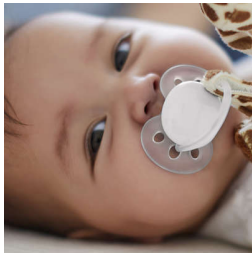

SCF348/04

Le premier ami de bébé

Comprend une sucette ultradouce

La peluche ultradouce Philips Avent est munie d'une sucette très douce. Sa douceur et sa légèreté procurent aux bébés un sentiment de sécurité. La sucette se détache de la peluche, ce qui facilite le nettoyage. La peluche se retrouve et se tient facilement, que l'on soit un parent ou un bébé.

Facile à nettoyer

- Amovible pour faciliter le nettoyage
- La sucette peut être nettoyée et stérilisée séparément

Conçu pour le confort de bébé

- Animal en peluche compatible avec toutes les sucettes Philips Avent
- La sucette facile à retrouver, pour vous et votre bébé
- La peluche aide à maintenir la sucette ultradouce en place

Doux et adorable

- Faites votre choix parmi les huit adorables animaux ou collectionnez-les tous

Avec sucette ultra-douce

- 98 % des bébés adoptent la tétine en silicone texturé*
- Bouclier doux et souple pour plus de confort et moins de marques sur la peau*
- Animal en peluche douce avec sucette ultradouce

Caractéristiques

Comprend une sucette ultradouce

Animal en peluche douce avec sucette ultradouce. La sucette en silicone souple évite les marques sur la peau délicate de bébé.

Bouclier doux et souple

Pour protéger la peau délicate, le bouclier ultrasouple épouse la forme des joues du bébé. Laissant moins de marques et causant moins d'irritation, le bébé profite d'une expérience apaisante plus confortable.