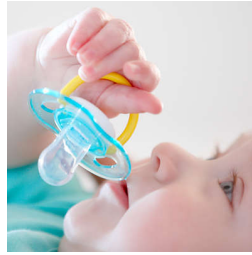

Chupete con brillantes y coloridos diseños

Calme a su pequeño durante todo el día con el chupete Philips Avent Classic. Está disponible en una variedad de colores, y la tetina flexible y anatómica respeta el desarrollo bucal de su bebé.

Seguridad e higiene

- Anilla de seguridad para quitarlo fácilmente
- El capuchón ayuda a mantener limpio el chupete del bebé

Destacados

Tetina ortodóntica

Nuestra tetina de silicona flexible tiene una forma simétrica que protege el paladar, los dientes y las encías de su bebé según vaya creciendo.

Nuestra anilla de seguridad permite quitar fácilmente el chupete al bebé en cualquier momento. Incluso las manos más pequeñas pueden sujetarlo.

Capuchón para mayor higiene

Cuando el chupete no está en uso, solo hay que poner el capuchón antes de guardarlo para mantener la tetina protegida y limpia.

Fácil de esterilizar

Es fácil mantener los chupetes de tu bebé limpios: solo tiene que ponerlos en el esterilizador o sumergirlos en agua hirviendo.

Especificaciones

Qué incluye

Chupete Classic: 2 pcs

Higiene