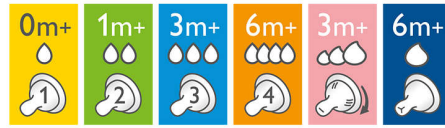

תינוקך ייהנה מהאכלה נוחה ונעימה

- עיצוב 'עלים' סיפלי גמיש וייחודי ליתר נוחות

Highlights

הצמודות טבעית

הפטמה הרחבה, המעוצבת בצורת שד, מעודדת היצמודות טבעית הדומה להיצמודות לשד ומקלה על הזנה משולבת של התינוק ביניקה מהשד ומבקבוק.

פטמה רכה במיוחד

הפטמה רכה במיוחד, המחקה את תחושת השד.

עיצוב ספירלי גמיש

עיצוב 'עלים' ספירלי גמיש וייחודי היוצר פטמה גמישה להזנה טבעית יותר, בלי קריסת הפטמה.

(שסתום למניעת גזים) קוליק

שסתום למניעת קוליק, שתוכנן למנוע מהתינוק לבלוע אוויר ובכך להפחית את הגזים ואת אי-הנוחות.

בחירת הפטמה המתאימה

מציעה דרגות רכות של בקבוקי Philips Avent של Natural סדרת שונות של הפטמה וקצבי זרימה גוברים לכל שלב בהתפתחות התינוק.

עיצוב ארגונומי

הודות לעיצוב הייחודי, הבקבוק נוח לאחיזה מכל כיוון, אפילו לידיים זעירות של תינוק.