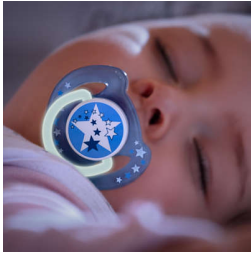

Акценти

Светеща в тъмното дръжка

Знаем, че приспиването на вашето бебе е важно. Нашата уникална светеща в тъмното дръжка ти помага да намериш тази зальгалка, без да е необходимо да включваш лампата.*