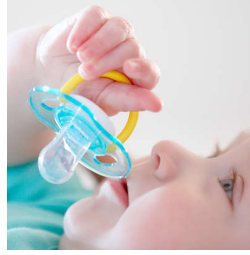

Conçu pour le besoin de réconfort quotidien de votre bébé Sucette décorée aux couleurs vives

La sucette classique Philips Avent vous aide à répondre au besoin de réconfort de votre bébé 24 heures sur 24. Disponible en différentes couleurs, notre tétérille orthodontique respecte le développement bucco-dentaire naturel de votre bébé.

Sécurité et hygiène

- Anneau de sécurité pour un retrait facile
- Le capuchon à clipser permet de garder la sucette de votre bébé propre.

Points forts

Acceptation de la tétine

Les bébés savent ce qu'ils aiment ! Nous avons demandé aux mamans comment leurs bébés réagissent aux tétines Philips Avent, et 9 bébés sur 10 acceptent nos sucettes.*

Téterelle orthodontique

La forme symétrique de notre téterelle en silicone souple respecte le développement du palais, des dents et des gencives de votre bébé.

Fabriqué au Royaume-Uni

Vous pouvez être sûr que le bien-être de votre bébé est entre de bonnes mains. Notre sucette a été fabriquée au Royaume-Uni dans notre site primé.*

Anneau de sécurité

Notre anneau de sécurité vous permet de retirer facilement la sucette à tout moment. Même les petites mains sont capables de l'attraper !

Capuchon à clipser pour plus d'hygiène

Lorsque vous n'utilisez pas la sucette, clipsez simplement le capuchon pour garder la téterelle propre.