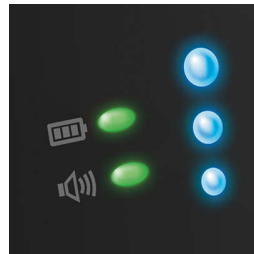

## ПК-екран із діагоналлю 2,4 дюйма (SCD610)

Залишайтеся на зв'язку з дитиною вдень і вночі. Повноцінне кольорове зображення вдень та інфрачервоне чорно-біле вночі.

## Автоматичний вибір каналу

Чуйте свою дитину і більш нічого. Ваша система одночасно перемикається на один із 120 каналів, щоб запобігти будь-яким перешкодам для зв'язку.

## Автоматична активація екрана

Екран автоматично вмикається в разі виявлення шуму в дитячій кімнаті. Регулятор гучності та яскравості дає змогу добре бачити дитину.

## Індикатори з'єднання та низького заряду

Перевіряйте з'єднання системи. Зелений індикатор свідчить, що з'єднання встановлено, блимання червоного індикатора повідомляє про розірвання зв'язку.