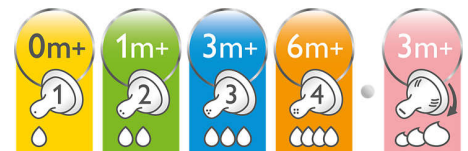

BPA-fri

Philips Avent Classic+ nappflaskan uppfyller EU-direktivet (2011/8/EU) och är tillverkad i BPA-fritt material (polypropylen).

Kompatibilitet genom hela sortiment

Den nya Philips Avent Classic-flaskan är kompatibel med de flesta andra produkter i Philips Avent-serien. Vi rekommenderar att Classic+-flaskorna endast används med Classic+-dinappar.

Passar ditt barns växande behov

I Philips Avent Classic+-sortimentet hittar du nappar med olika flödes hastigheter för att följa barnets utveckling. Kom ihåg att barn utvecklas i olika takt och att åldersindikationerna är ungefärliga. Alla dinappar finns i tvåpack: för nyfödda, med långsamt flöde, normalt flöde, snabbt flöde och justerbart flöde.