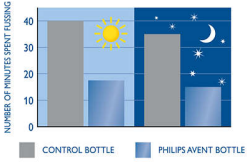

Daha az huzursuzluk*

Bebeğinizin sağlığı ve mutluluğu için uyku ve beslenme çok önemlidir. Bebek biberonlarının tasarımının "bebek davranışlarını" etkileyip etkilemediğini belirlemek için bir klinik deney gerçekleştirildi. Philips Avent Classic bebek biberonunun karşılaştırılan biberona kıyasla huzursuzluğu günde yaklaşık 28 dakika azalttığı görülmüştür (46 dakika - 74 dakika, $p=0,05$) Bu durum, özellikle geceleri geçerlidir.*

Sızdırmaz

Yeni Classic+ biberon, gerçekten keyifli bir beslenme deneyimi için besleme sırasında sızıntıyı önleyecek şekilde tasarlanmıştır.