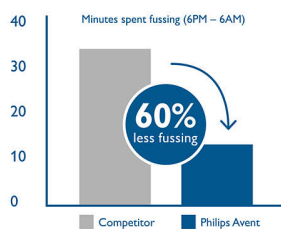

По-малко раздразнения

Бутилката Philips Avent против колики намалява раздразненията. Бебетата, които се хранят с бутилка Philips Avent против колики, изпитват 60% по-малко раздразване през нощта отколкото бебетата, които се хранят с бутилка против колики на конкурент.*