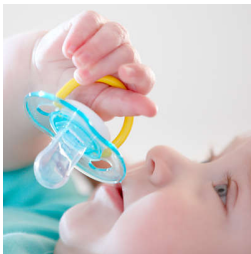

Duda varalica svijetlog, živopisnog dizajna

Duda varalica Philips Avent Classic pomaže u kontinuiranom zadovoljavanju osnovnih potreba vašeg malenog za umirivanjem. Dostupna u širokom rasponu boja, naša ortodontska sklopiva dudu prati prirodni razvoj bebine oralne šupljine.

Sigurnost i higijena

- Sigurnosni prsten za lako vađenje
- Poklopac koji se postavlja pritiskom pomaže u održavanju dudu čistom

Istaknute znač.

Ortodontska duda

Naš sklopivi silikonski sisač ima simetričan oblik koji prati razvoj bebinog nepca, zuba i desni.

Napravljeno u Ujedinjenom Kraljevstvu

Možete biti sigurni da je udobnost vaše bebe u dobrim rukama. Ova duda varalica napravljena je u našem nagrađivanom pogonu u Ujedinjenom Kraljevstvu.*

Sigurnosni prsten

Naš sigurnosni prsten omogućuje vam da lako izvadite bebinu dudu u bilo koje vrijeme. Čak ga i male ruke mogu uhvatiti!

Higijenski poklopac koji se postavlja pritiskom

Kada se duda ne koristi, jednostavno pritiskanjem postavite poklopac prije nego što je spremite kako bi ostala sigurna i čista.