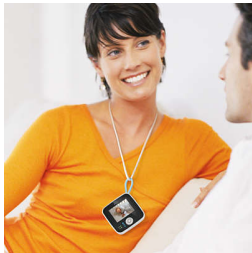

PHILIPS

AVENT

Monitor video
digital pentru copii

Compatibil cu 4 camere

SCD610/00

Cea mai portabilă legătură cu bebelușul tău

Vedere pe timp de zi și de noapte, în orice loc din casă

Tehnologia noastră de monitorizare video digitală îți permite să păstrezi o legătură securizată și privată cu bebelușul tău în orice moment.

- Cameră montată pe perete

Repere

Rază de acoperire de 150 m

Rămâi în contact cu bebelușul tău în casă pe o rază de 150 m

Ecran LCD de 2,4 inci (SCD610)

Urmărește-l pe cel mic zi și noapte. Vizualizare color ziua și alb-negru prin infraroșu noaptea

Selectare automată a canalelor

Îți auzi doar bebelușul, nimic altceva. Monitorul tău comută simultan între 120 de canale pentru a-ți proteja conexiunea de interferențe

Activare automată a ecranului

Ecranul este activat automat când este detectat un zgomot în camera bebelușului tău. Controlul volumului și luminozității permite urmărirea ușoară a copilului tău

Montare pe perete

Îți poți vedea bebelușul în condiții optime. Montează monitorul pe perete utilizând suportul de perete ușor de asamblat

Focalizare și rotire

Vezi absolut tot ce face bebelușul tău cu zoomul optic 2x și cu funcția de rotire