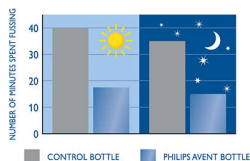

Istaknute znač.

Lako zahvaćanje

Jedinstveni ventil na dudi savija se i prati bebin ritam hranjenja. Mlijeko će teći brzinom koju odabere beba, čime se smanjuju prejedanje, vraćanje hrane, podrigivanje i plinovi.

Znatno umiruje bebu