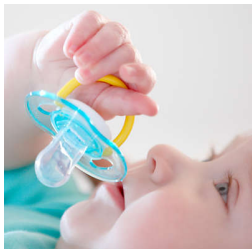

SCF197/22

Teie beebi igapäevase mugavuse tagamiseks

Erksate, värvikate kujundustega lutt

Lutid Philips Avent Classic aitavad beebit ööpäevaringselt rahustada. Meie erinevates värvides ortodontilise kokkulangeva nibuosaga lutid aitavad kaasa beebi suu loomulikule arengule.

Ohutus ja hügieen

- Lihtsasti eemaldatav turvaline käepide
- Pealeklõpsatav kork hoiab teie beebi luti puhtana

Esiletõstetud tooted

Spetsifikatsioon

Ortodontiline lutt

Meie silikoonist luti paindub nibuosa on sümmeetrilise kujuga, mis aitab beebi kasvades kaasa tema suulae, hammaste ja igemete arengule.

Valmistatud Ühendkuningriigis

Võite olla kindel, et teie beebi mugavus on tagatud. See lutt on valmistatud meie Ühendkuningriigis asuvas auhinnatud tehases.*

Turvaline käepide

Turvaline käepide võimaldab luti beebi suust igal ajal lihtsasti eemaldada. Isegi väikesed käekesed saavad sellest kinni haarata!