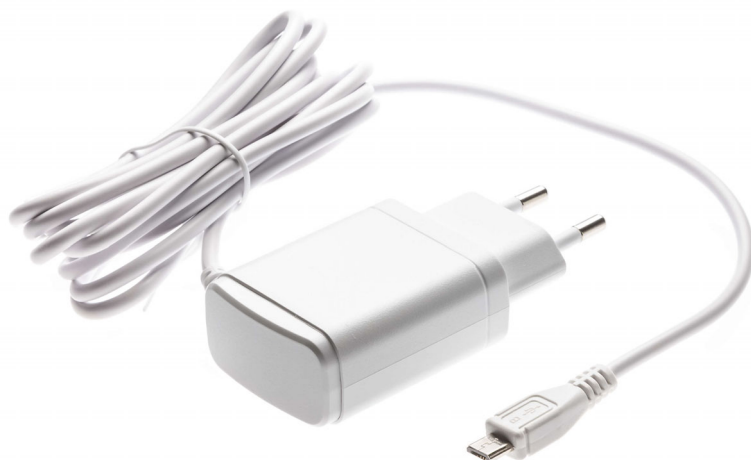

Philips Philips Avent
Napájecí adaptér

Odsávačky

Bílá
Evropské země
2 kolíky

CP0049/01

Nabíjejte odsávačku mateřského mléka ze síťové zásuvky

Kompatibilitu zkontrolujte níže.

Tento napájecí adaptér vám umožňuje připojit odsávačku mateřského mléka Philips Avent do síťové zásuvky. Nahlédněte do seznamu kompatibilních zařízení.

Snadné použití náhradních dílů Philips

- Při výměně dílů používejte originální díly společnosti Philips

PHILIPS

Napájecí adaptér
Odsávačky Bílá, Evropské země, 2 kolíky

CP0049/01

Specifikace

Vyměnitelné části

- Vhodné pro následující typy výrobku: SCF391,

SCF392, SCF395, SCF396

Přednosti

Snadná výměna dílů výrobku

Občas je třeba některou část výrobku vyměnit, to ovšem nebylo nikdy tak snadné jako nyní s náhradními díly společnosti Philips pro spotřebitele. To vše s garantovanou kvalitou Philips.