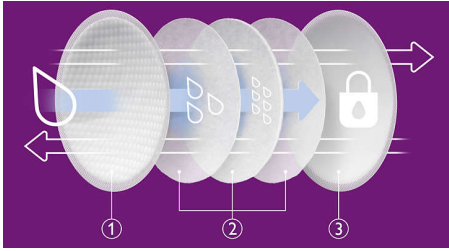

PHILIPS

AVENT

Подпл. за гърди

Еднократни подпл. за гърди

SCF254/24

Изключителен комфорт и увереност

Еднократните подплънки за гърди Philips Avent ви помагат в процеса на кърменето. Текстурата във вид на пчелна пита, изключително тънката абсорбираща сърцевина и дишашата и устойчива на течове конструкция ви карат да усещате сухота и комфорт през деня и нощта.

Устойчиви на течове и дишачи

- Херметичен и дишаш външен слой

Коприно меки на допир

- Горен слой във вид на пчелна пита

Изключително абсорбиращи

- Изключително абсорбиращ материал и трислойна конструкция на сърцевината

Изключително тънки и дискретни

- 2 лепящи ленти, за да поддържат подплънките на място
- В индивидуална опаковка за вашата хигиена
- Със средна дебелина от само 2 мм
- Разработени от експерти

Акценти

Текстура във вид на пчелна пита

Горният слой във вид на пчелна пита е мек и удобен за кожата ви.

Изключително абсорбираща сърцевина

Изключително абсорбираща сърцевина помага за улавяне на влагата и поддържане на кожата ви суха през деня и нощта.