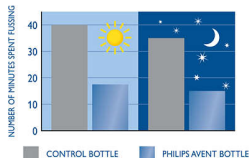

Beba će biti mirnija*

San i prehrana ključni su za zdravlje i sreću vaše bebe. Provedena je nasumična klinička studija kako bi se provjerilo utječe li dizajn bočice za hranjenje na "ponašanje novorođenčadi". Pokazalo se da bočica Classic+ tvrtke Philips AVENT znatno umiruje bebu za približno 28 minuta dnevno u usporedbi s bočicom s kojom je uspoređivana (46 min naspram 74 min, $p=0,05$). To je naročito dolazilo do izražaja tijekom noći.*