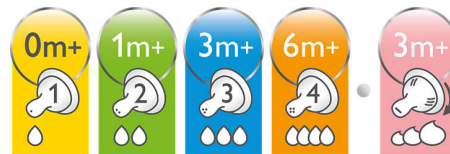

Prilagodava se potrebama bebe tijekom njenog razvoja

Asortiman Classic+ tvrtke Philips AVENT obuhvaća dude s različitim brzinama protoka sukladno rastu bebe. Imajte na umu da su naznake dobi djeteta približne vrijednosti jer se bebe razvijaju različitim brzinama. Sve dude dostupne su u pakiranju s dva komada: dude za novorođenče te dude sa sporim, srednjim, brzim i promjenjivim protokom.