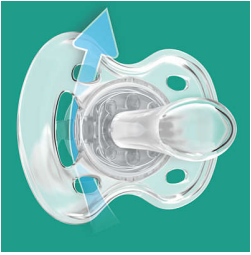

Los agujeros de aireación extra permiten que la piel transpire

Deje que la piel del pequeño respire con el chupete Philips Avent ventilado. Su escudo con 6 agujeros de aireación para un mayor flujo de aire está diseñado para reducir la irritación de la piel. Nuestras tetinas ortodónticas respetan el desarrollo oral del bebé.

Tetina de silicona suave y cómoda

- Nueve de cada diez bebés aceptan nuestros chupetes*
- Diseñado para un desarrollo bucal natural

Seguridad e higiene

- Anilla de seguridad para quitarlo fácilmente
- El capuchón ayuda a mantener limpio el chupete del bebé

Destacados

Flujo de aire adicional

La piel necesita respirar, especialmente la de su bebé. Nuestro protector tiene seis agujeros de ventilación para permitir un flujo de aire adicional, diseñados para disminuir la irritación de la piel.

Nuestra tetina de silicona flexible tiene una forma simétrica que protege el paladar, los dientes y las encías de su bebé según vaya creciendo.

Fabricado en Reino Unido

Puede estar seguro de que la comodidad de su pequeño está en buenas manos. Este chupete se ha fabricado en nuestras galardonadas instalaciones en Reino Unido.*