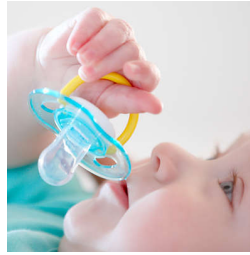

SCF195/22

Diseñado para las necesidades diarias de tu bebé

Chupete con diseños vivos y coloridos

Ayuda a satisfacer las necesidades básicas de tu pequeño en todo momento con el chupete Philips Avent Classic. Disponible en una gama de colores, nuestras tetinas ortodónticas respetan el desarrollo oral del bebé.

Seguridad e higiene

- Anilla de seguridad para quitarlo fácilmente
- El capuchón ayuda a mantener limpio el chupete del bebé

Destacados

Tetina ortodóntica

Nuestra tetina de silicona flexible tiene una forma simétrica que protege el paladar, los dientes y las encías de su bebé según vaya creciendo.

Nuestra anilla de seguridad permite quitar fácilmente el chupete al bebé en cualquier momento. Incluso las manos más pequeñas pueden sujetarlo.

Capuchón para mayor higiene

Cuando el chupete no está en uso, solo hay que poner el capuchón antes de guardarlo para mantener la tetina protegida y limpia.