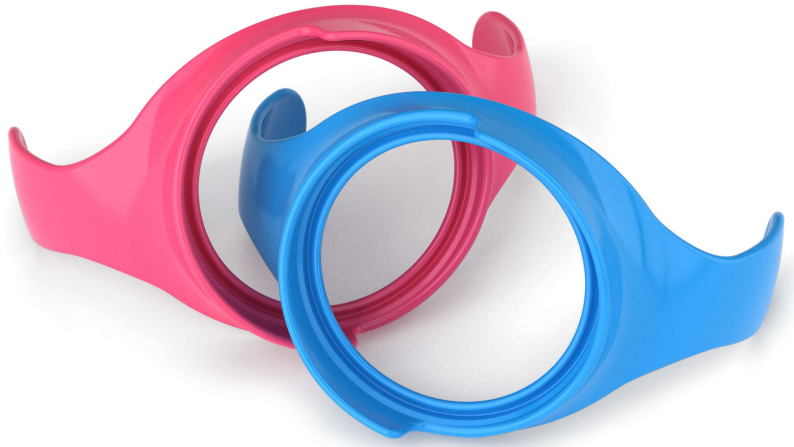

**PHILIPS**

**AVENT**

Asas de entrenamiento  
para vasos

SCF242

### Asas para vaso fáciles de quitar

Los mangos de entrenamiento se adaptan a los vasos SCF242/00 Philips Avent, para ayudar al bebé a que beba de forma independiente en cada fase. Se ajustan automáticamente y están alineadas con la boquilla. Como se colocan y extraen fácilmente, los vasos pueden utilizarse con o sin mango.

#### **Comodidad total**

- Fáciles de colocar y sacar
- Compatible con las mamaderas y los vasos Philips Avent

#### **Ayudan a que beba de forma independiente**

- Autocolocables, para que estén alineadas con la boquilla