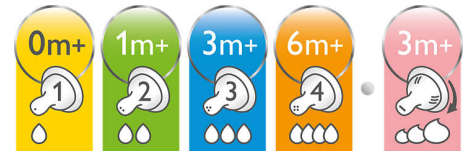

Lihtne kokkupanek mõne sekundiga

Uuel Classic+ lutipudelil on vaid neli osa, mistõttu selle saab kiiresti ja lihtsalt kokku panna.

Lihtne hoida

Tänu unikaalsele kujule on pudelit maksimaalselt mugav ükskõik millises suunas käes hoida, seda isegi beebi tillukestes kätes.

BPA-vaba

ELi direktiivile (2011/8/EL) kohaselt on Philips Avent Classic+ lutipudel valmistatud BPA-vabast materjalist (polüpropüleen).

Ühilduvus tootevaliku raames

Philips Avent Classic+ lutipudel ühildub enamike toodetega Philips AVENTI valikus. Me soovime kasutada Classic+ lutipudelit üksnes Classic+ luttidega.

Sobib teie beebi kasvuvajadustele

Philips Avent Classic+ pudeleid on erineva voolukiirusega vastavalt sellele, kuidas beebi kasvab. Arvestage, et vanused on ligikaudsed, kuna beebid arenevad erineva kiirusega. Kõiki lutte on komplektis kaks: vastsündinu lutt: aeglase, keskmise, kiire vooluga lutt; ja muudetava vooga lutt.