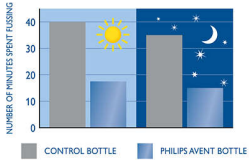

Vähem nuttu*

Uni ja toit on teie beebi tervise ja õnnelikkuse seisukohast üliolulised. Pistelise kliinilise katsega uuriti, kas laste lutipudeli kuju mõjutab beebi käitumist. Selgus, et Philips Aventi pudel Classic vähendas valunuttu märgatavalt (keskmiselt 28 minutit päevas) võrreldes teiste katses osalenud pudelitega (46 min vs 74 min, $p = 0,05$). Eriti kehtis see öise aja kohta.*