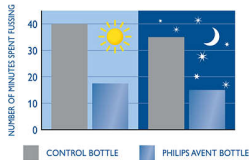

Акценти

Лесно засмукване

Уникалната клапа на биберона се огъва в ритъма, с който се храни бебето. Млякото ще тече само с избраната от бебето скорост за минимално преяждане и изплюване, оригване и газове

Значително намалява раздразнителността

Сънят и храненето са изключително важни, за да бъде вашето бебе здраво и щастливо. Проведено беше клинично изследване на случаен принцип, за да се установи дали конструкцията на бутилките за бебета се отразява върху поведението им. Резултатите показаха, че бебешката бутилка Philips Avent Classic значително намалява раздразнителността – с около 28 минути на ден в сравнение с другата бутилка (46 минути срещу 74 минути, $p=0,05$). Това се забелязва особено през нощта.**