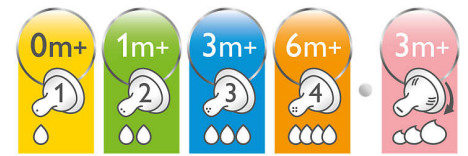

В отговор на растящите нужди на вашето бебе

Бутилката Philips Avent Classic предлага различни скорости на потока, като следва растежа на вашето бебе. Имайте предвид, че означенията за възраст са приблизителни, тъй като бебетата се развиват различно бързо. Всички биберони се предлагат по два в пакет.