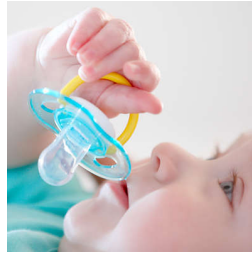

SCF169/27

Diseñado para las necesidades diarias de tu bebé

Chupete con diseños vivos y coloridos

Ayuda a satisfacer las necesidades básicas de tu pequeño en todo momento con el chupete Philips Avent Classic. Disponible en una gama de colores, nuestras tetinas ortodónticas respetan el desarrollo oral del bebé.

Seguridad e higiene

- Anilla de seguridad para quitarlo fácilmente
- El capuchón ayuda a mantener limpio el chupete del bebé

Destacados

Tetina ortodóntica

Nuestra tetina de silicona flexible tiene una forma simétrica que protege el paladar, los dientes y las encías de su bebé según vaya creciendo.

Nuestra anilla de seguridad permite quitar fácilmente el chupete al bebé en cualquier momento. Incluso las manos más pequeñas pueden sujetarlo.

Capuchón para mayor higiene

Cuando el chupete no está en uso, solo hay que poner el capuchón antes de guardarlo para mantener la tetina protegida y limpia.