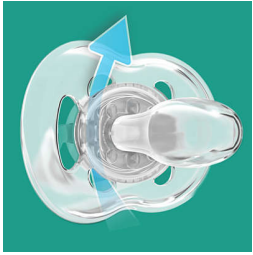

SCF172/22

Circulation d'air optimisée pour les peaux fragiles

Les aérations supplémentaires permettent à la peau de respirer

Laissez la peau de votre bébé respirer avec la sucette aérée Philips Avent. Sa collerette incurvée dotée de 6 aérations aide à limiter les irritations cutanées et sa tétérelle souple et orthodontique respecte le développement bucco-dentaire naturel de votre bébé.

Tétérelle douce et confortable en silicone

- Conçue pour un développement bucco-dentaire naturel

Sécurité et hygiène

- Anneau de sécurité pour un retrait facile
- Le capuchon à clipser permet de garder la sucette de votre bébé propre.

Points forts

Meilleure circulation de l'air

Toutes les peaux ont besoin de respirer, en particulier celles des bébés. Les 6 aérations de notre collerette laissent passer plus d'air et limitent les irritations sur la peau de bébé.

Téterelle orthodontique

La forme symétrique de notre téterelle en silicone souple respecte le développement du palais, des dents et des gencives de votre bébé.

Fabriqué au Royaume-Uni

Vous pouvez être sûr que le bien-être de votre bébé est entre de bonnes mains. Notre sucette a été fabriquée au Royaume-Uni dans notre site primé.*