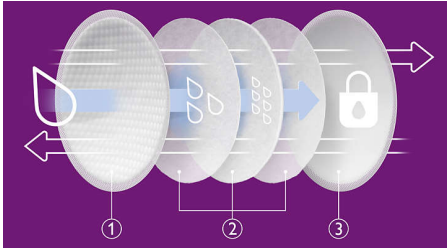

PHILIPS

AVENT

Coussinets d'allaitement

Coussinets d'allaitement
jetables

SCF254/61

Confort et confiance ultimes

Les coussinets d'allaitement jetables Philips Avent vous accompagnent tout au long de votre période d'allaitement. Grâce à leur texture alvéolée, à leur couche ultra-fine et ultra-absorbante ainsi qu'à leur design anti-fuites respirant, ils sont confortables et vous laissent la peau sèche de jour comme de nuit.

Anti-fuites et respirant

- Couche externe anti-fuites et respirante

Toucher soyeux

- Voile supérieur alvéolé

Ultra-absorbant

- Matière ultra-absorbante et cœur triple couche

Ultra-fin et discret

- 2 bandes adhésives pour maintenir le coussinet en place
- Emballage individuel hygiénique
- Seulement 2 mm d'épaisseur en moyenne
- Développé avec une spécialiste

Points forts

Texture alvéolée

Le voile supérieur alvéolé est doux et agréable sur la peau.

Cœur ultra-absorbant

Le cœur ultra-absorbant permet de piéger l'humidité et de maintenir votre peau sèche jour et nuit.

Matériau ultra-fin

Les 2 mm d'épaisseur en moyenne et la forme ergonomique de ces coussinets contribuent à les rendre invisibles sous les vêtements.

Développé avec une spécialiste

Développé en collaboration avec une sage-femme et une conseillère en allaitement au service des mamans souhaitant allaiter depuis 20 ans.